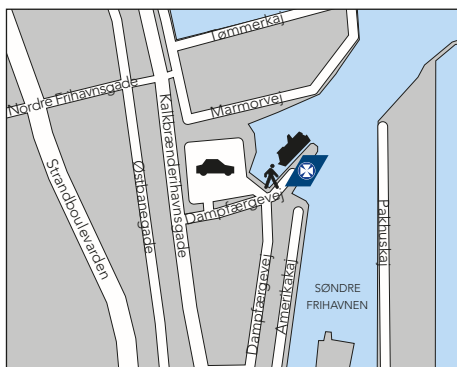

SEJLTUREN TIME FOR TIME/OUR CRUISE HOUR BY HOUR

Fra Oslo til København – Fra København til Oslo/From Oslo to Copenhagen – From Copenhagen to Oslo

OSLO

Anlægsplads: Akershusstranda 31,
Skur 42, 0150 Oslo.

OSLO

Berth: Akershusstranda 31,
Skur 42, 0150 Oslo.

KØBENHAVN

Anlægsplads: Dampfærgevej 30.

COPENHAGEN

Berth: Dampfærgevej 30.